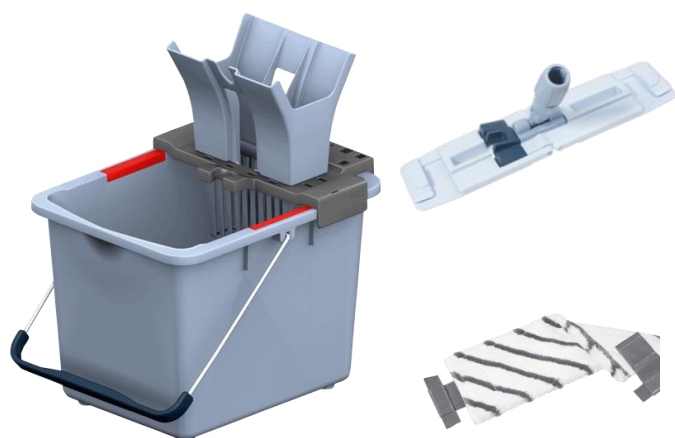

ULTRA SPEED STARTER KIT 15L

UltraSpeed est un nouveau système de nettoyage des sols, facile à utiliser, grâce à sa presse révolutionnaire. Avec cette nouvelle presse, vous êtes en mesure d'obtenir de meilleurs résultats d'essorage. Les sols sont secs et peuvent être remis en service rapidement. Le coût de ce système est faible, les matériaux sont légers, la presse est rapide et efficace, durable avec la possibilité d'utiliser différentes franges pour différentes applications.

Bénéfices

Le système Ultra Speed pour une haute performance de nettoyage allié à une grande simplicité d'utilisation.

- Avec l'ensemble de ces accessoires, le système Ultra Speed est parfaitement modulable et adaptable à tous types de surfaces.
- La presse, utilisable avec ou sans levier, selon le degré d'imprégnation souhaité, assure un essorage optimal.
- Son design ergonomique et sa facilité d'utilisation permettent un nettoyage efficace sans formation préalable.
- Les franges Ultra Speed s'adaptent aux exigences de nettoyage de tous types de sols : carrelages, sols plastifiés, sols de sécurité...
- Le support Ultra Speed, permet une fixation rapide et un très bon maintien des franges. Adaptable aussi sur parois verticales : plinthes, murs, escaliers... et quelque soit la surface (m²) à entretenir.

Application

- Nettoyage au mouillé ou à l'humide, selon le degré d'essorage
- Nettoyage sur tous types de sols

Données techniques

Starter Kit 15L : 1 seaux 15L + presse + support + frange

Tous les accessoires Ultra Speed sont également disponibles séparément :